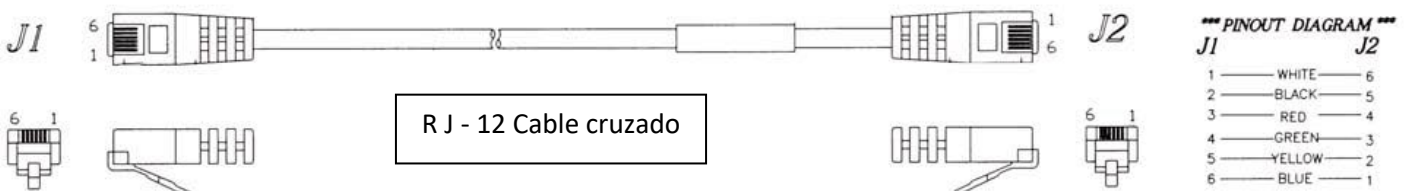

HECHO EN ESTADOS UNIDOS DE AMERICA